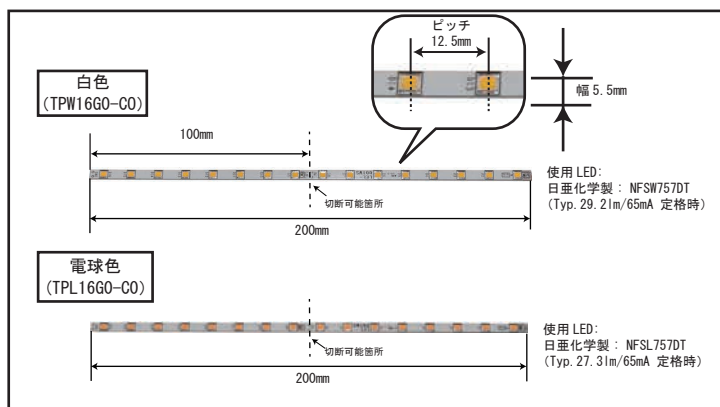

白色 LED テープ

狭い場所でも設置可能な幅5.5mm、白色LEDテープ

特 長

- テープ幅 5.5mm で狭い場所でも設置可能
- 光源は暖色と白色の 2 種類ラインナップ
- 最大連結数 : 20 本 (4m)
  ※20 本を超える連結を行う場合は、両端から電源供給が必要
- 切断 / 連結の対応 :
  1 ユニット (LED 8 個分, 10cm) ごとで
  切断 / 再接続が可能
- 高放熱設計 : 4 層ガラスエポキシ基板使用
- オプションとしてコーティング処理による
  防塵防滴性を付与する事が可能

仕 様

外形寸法	幅5.5mm × 長さ200mm × 厚さ1.6mm (LED数 : 16個)
LEDピッチ	12.5mm (80個/m)
入出力端子	入力 2端子 V_{CC}(+24V), GND 出力 2端子 V_{CC}(+24V), GND
定 格	・ 動作電圧 : DC+24V ・ 消費電流 : 定格 0.13A (テープ 1本 / LED 16個当たり) ・ 各LED電流 : 定格約65mA

◆ 寸法図

◆ 接続図

(おことわり)
・本資料に掲載されている製品をご使用の際は、必ず最新の仕様をご用命のうえ、その内容をご確認頂きますようお願いいたします。掲載製品につき、仕様に記載されている定格や使用上の注意事項等を逸脱して使用され、万一掲載製品の使用で瑕疵が生じ、それに伴う損害が発生しましても、弊社はその責を負いませんのでご了承下さい。
なお、本資料に関してご不明な点がございましたら、事前に弊社までご連絡頂きますようお願い致します。
・本製品は、製品改良のため予告なしに仕様の一部を変更することがあります。

この資料の内容は、2014年4月現在のものです。

20140414

高槻電器工業株式会社

〒613-0034 京都府久世郡久御山町佐山中道 41-1
URL : <http://www.takatsuki-denki.co.jp>

Tel : 0774-43-2111 Fax : 0774-45-1331
E-mail : eigyot@takatsuki-denki.co.jp

TAKATSUKI