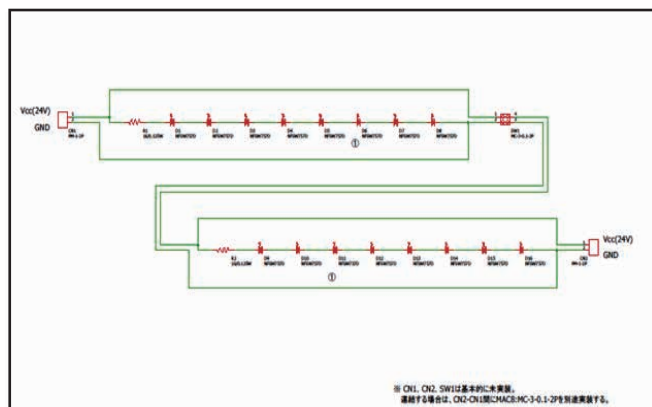

◆ 接続図

(おことわり)
・本資料に掲載されている製品をご使用の際は、必ず最新の仕様をご用命のうえ、その内容をご確認頂きますようお願いいたします。掲載製品につき、仕様に記載されている定格や使用上の注意事項等を逸脱して使用され、万一掲載製品の使用で瑕疵が生じ、それに伴う損害が発生しましても、弊社はその責を負いませんのでご了承下さい。
なお、本資料に関してご不明な点がございましたら、事前に弊社までご連絡頂きますようお願い致します。
・本製品は、製品改良のため予告なしに仕様の一部を変更することがあります。

この資料の内容は、2014年4月現在のものです。

20140414

高槻電器工業株式会社

〒613-0034 京都府久世郡久御山町佐山中道 41-1
URL : <http://www.takatsuki-denki.co.jp>

Tel : 0774-43-2111 Fax : 0774-45-1331
E-mail : eigyot@takatsuki-denki.co.jp

TAKATSUKI